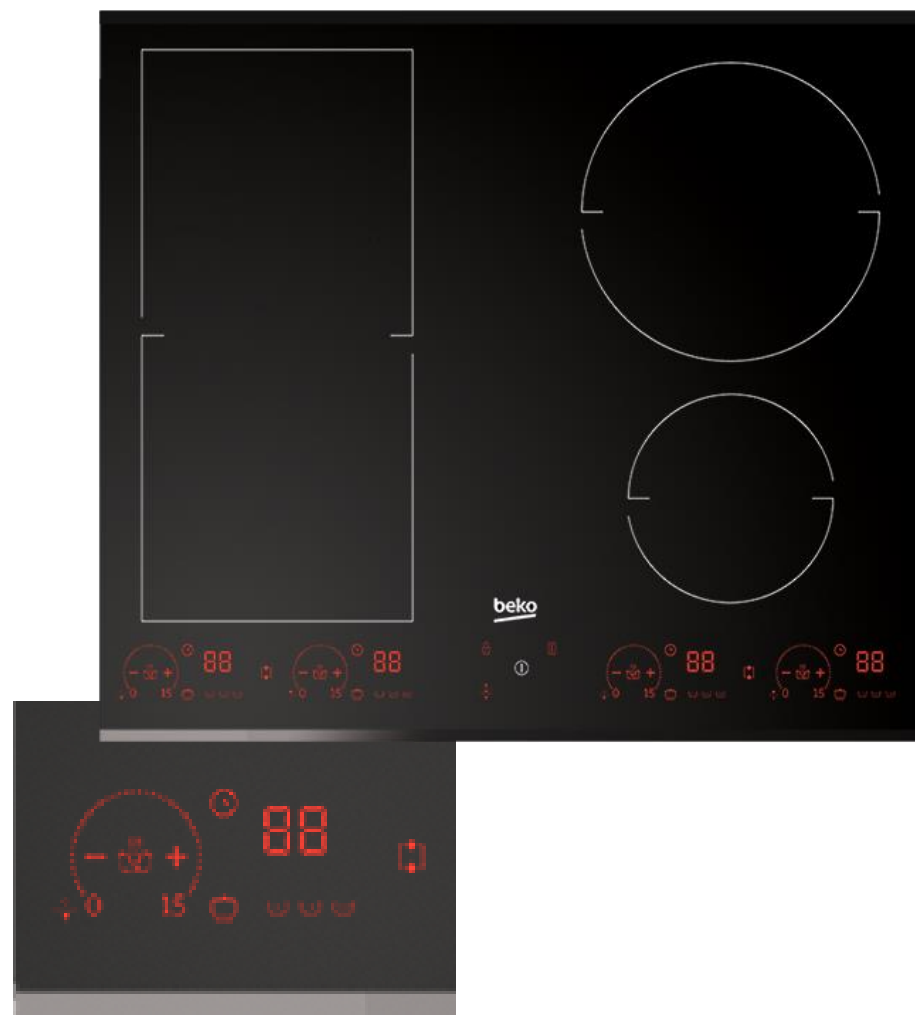

# HII 64800 FHT

Indukční varná deska **Luminous, Direct Access** s **IndyFlex**

Šíře: 60 cm

Barva: černá

- **4 indukční** varné zóny, **s přímým ovládním Direct Access**

- Přední levá Ø 180 - 1800W, 3000W (Max/Boost)

- Senzorové **posuvné** ovládním, 15 úrovní

- **4 x Timer, 4 x Booster, Displej**

- **AutoCook funkce** – udržování teploty, vaření, smažení

- Funkce **Udržování teploty jídla, pozastavení ohřevu**

- Paměť na uložení oblíbeného nastavení

- Dětský Zámek, možnost zamknutí ovládním pro čištění desky

- Ochrana proti přetečení

- Ochrana proti přehřátí

- Automatické vypnutí

- Inteligentní detekce průměru nádoby

- Ukazatel zbytkového tepla

- Přední a zadní zkosená hrana

- V x Š x H: 4,8 x 58 x 51 cm

Stock code: 7757188637, EAN 8690842161179

**beko**