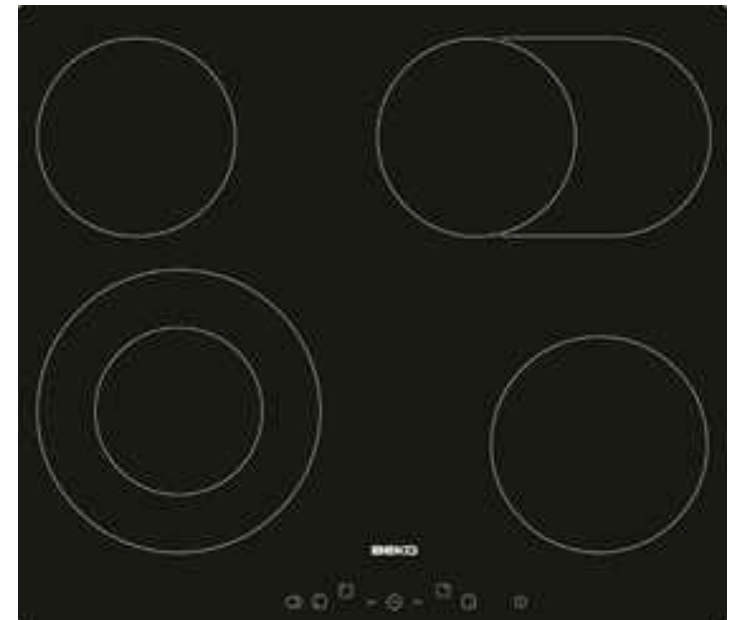

HIC 64403 T

Sklokeramická varná deska

Šíře: 60 cm

Barva: černá

- **4 Hi-Light** varné zóny, z toho 2 **dvojitě**
 - Přední levá: Ø210/120-2200/ 750 W
 - Zadní levá: Ø140-1200 W
 - Přední pravá: Ø160-1500 W
 - Zadní pravá: Ø140/250-2000/ 1100 W
- Sensorové ovládání – 9 úrovní
- Ukazatel zbytkového tepla
- Displej
- Booster, Timer
- Dětský zámek
- Vypnutí při přetečení
- Automatické vypnutí