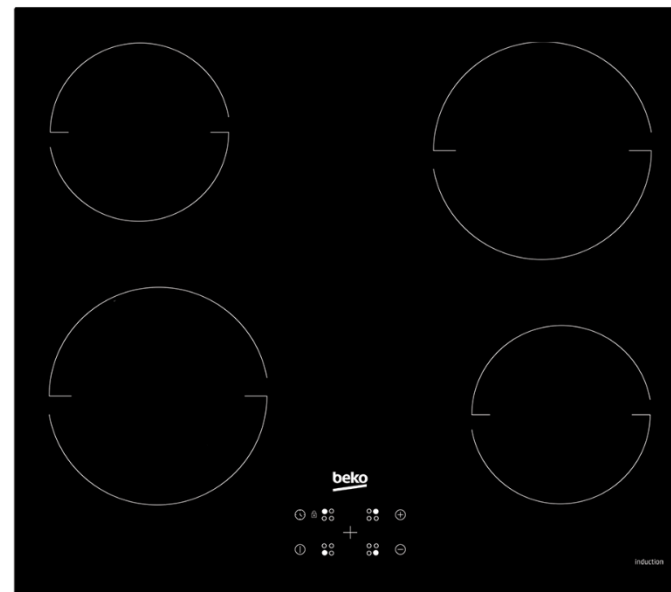

HII 64401 MT

Indukční varná deska

Šíře: **60 cm**

Barva: **černá**

- 4 indukční varné zóny
- Přední levá (kW) Ø 180 – 2000 W
- Zadní levá (kW) Ø 145 – 1600 W
- Přední pravá (kW) Ø 145 – 1600 W
- Zadní pravá (kW) Ø 180 – 2000 W
- Sensorové ovládání, **9 úrovní**
- 4 x Timer
- Displej
- Dětský zámek
- Ochrana proti přetečení
- Ochrana proti přehřátí
- Automatické vypnutí
- rozměry (V x Š x H): 5,2 x 58 x 51 cm