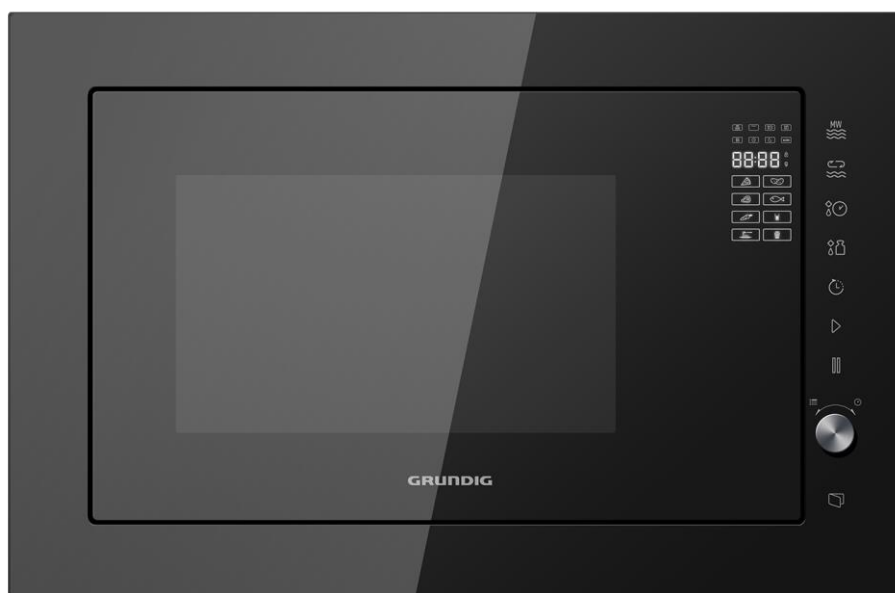

GMI 3240 B

VESTAVNÁ MIKROVLNNÁ TROUBA S GRILEM A HORKOVZDUCHEM

Objem 25 l

Horkovzduch

9 automatických funkcí

HLAVNÍ VLASTNOSTI

- Programovatelný časovač
- Displej
- Horkovzduch – 1350 W výkon
- 5 úrovní výkonu mikrovlnné trouby
- 4 úrovně výkonu grilu
- Nerezový vnitřní povrch
- Rozmrazování podle hmotnosti
- Vnitřní osvětlení
- Dětský zámek
- Rychlý start
- Hodiny na displeji

VÝKONOVÉ SPECIFIKACE

- 900 W mikrovlnná trouba
- 1000 W gril

ROZMĚRY

- V x Š x H: 38,8 x 59,5 x 47 cm

Průměr talíře: 315 mm

BARVA

- černá

SKU 8863643600, EAN 4013833022923