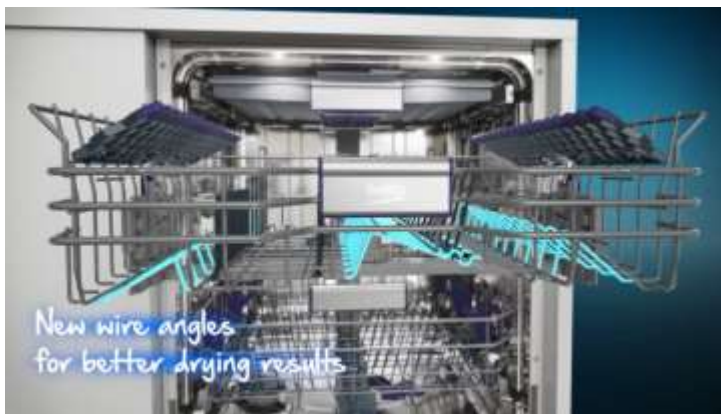

inovovaný tvar pro zajištění dokonalejšího sušení