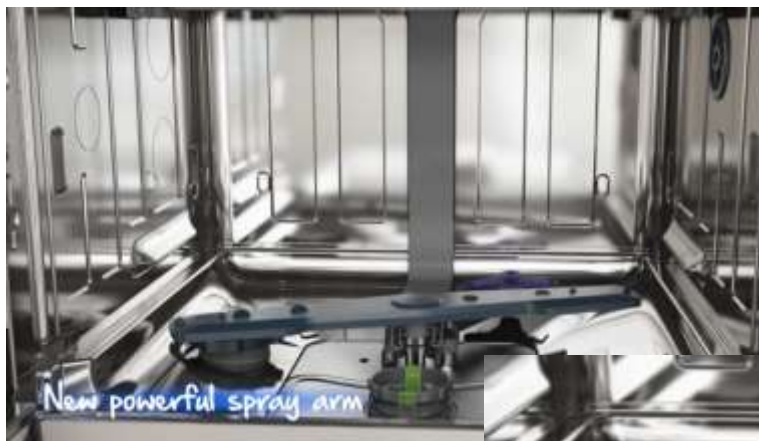

## AqualIntense

přídavné dolní rameno pro dokonalé mytí i hodně znečištěného nádobí.

robustní nová sprchovací ramena