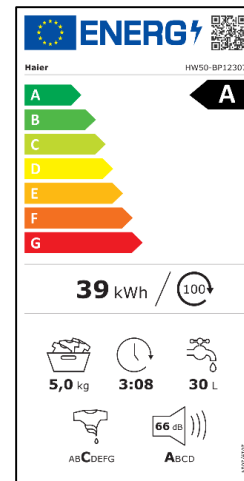

Hlavní vlastnosti (Nařízení v přenesené pravomoci: (EU) 2019/2014)

Třída energetické účinnosti	A
Jmenovitá kapacita (kg)	5
Spotřeba energie na 1 cyklus programu Eco 40-60 (kWh)	0,391
Spotřeba energie na 100 cyklů programu Eco 40-60 (kWh)	39
Spotřeba vody na 1 cyklus v programu Eco 40-60 (l)	30
Otáčky při odstředování (ot./min)	1200
Třída účinnosti sušení odstředováním	C
Trvání programu Eco 40-60 (h:min)	3:08
Úroveň emisí hluku ve fázi odstředování (dB(A) re 1 pW)	66
Emisní třída hluku šířeného vzduchem při odstředování	A

Programy

6 programů:

Smart AI, Expres 15', Jemné, Bavlna, Bavlna 20°C, Eco 40°C – 60°C

Funkce

Odložený konec programu, Nastavení teploty praní, Nastavení otáček odstředování, Dětský zámek

Bezpečnost

Bezpečnostní zámek dveří; Ochrana proti úniku vody Antioverflow

Rychlý cyklus 15 min

Logistická data

Kód	31019768
EAN	6921081599723
Barva	Bílá s černými dvířky a chromovaným detailem
Rozměry výrobku v x š x h (mm)	700 x 510 x 490
Čistá váha výrobku (kg)	47
Rozměry balení v x š x h (mm)	802 x 571 x 567
Hmotnost s obalem (kg)	52